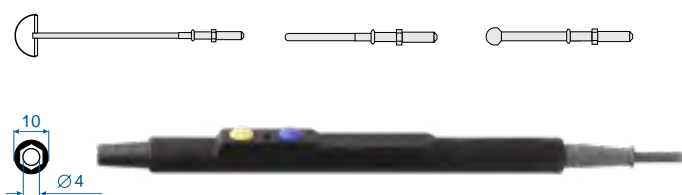

## CONNECTING CABLES

### Handles for monopolar electrode

Инструментальная часть  
Instrument side

Аппаратная часть  
Unit side

Длина кабеля  
Cable length

Артикул  
REF

Держатель монополярных электродов с кнопками управления (РЕЗАНИЕ, КОАГУЛЯЦИЯ)

Monopolar electrode handles with pushbuttons (CUTTING, COAGULATION)

Подключение к электродам со штекером 4 мм  
Connection to electrodes with 4 mm shaft

трехполюсная вилка  
4 мм  
3-pin 4 mm plug

3 m

5 m