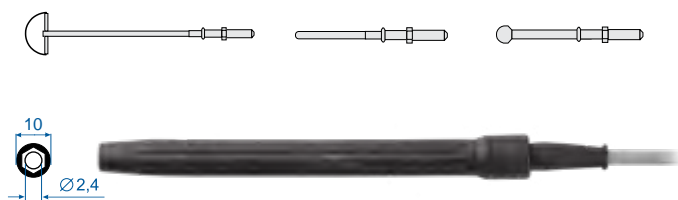

### CONNECTING CABLES

#### Handles for monopolar electrode

Инструментальная часть  
Instrument side

Аппаратная часть  
Unit side

Длина кабеля  
Cable length

Артикул  
REF

Подключение к электродам со штекером 2,4 мм

Connection to electrodes with 2.4 mm shaft

штекер 4 мм  
4 mm pin connector

3 m  
5 m

EH341-2,4

EH341.5-2,4

штекер 6 мм  
6 mm pin connector

3 m  
5 m

EH341-2,4-1

EH341.5-2,4-1