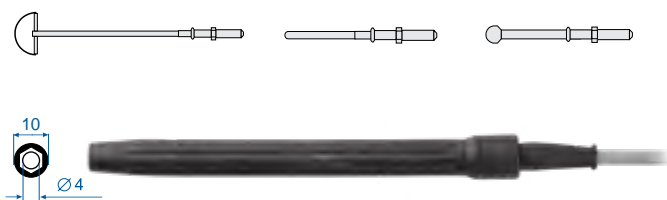

### CONNECTING CABLES

#### Handles for monopolar electrode

Инструментальная часть  
Instrument side

Аппаратная часть  
Unit side

Длина кабеля  
Cable length

Артикул  
REF

Подключение к электродам со штекером 4 мм

Connection to electrodes with 4 mm shaft

штекер 4 мм  
4 mm pin connector

3 m  
5 m

EH341

EH341.5

штекер 6 мм  
6 mm pin connector

3 m  
5 m

EH341-1

EH341.5-1

штекер 5 мм (ERBE)  
5 mm pin connector (ERBE)

3 m  
5 m

EH341-2

EH341.5-2

защищенный штекер  
4 мм (FOTEK, MARTIN)  
4 mm pin protective connector  
(FOTEK, MARTIN)

3 m  
5 m

EH341-3

EH341.5-3