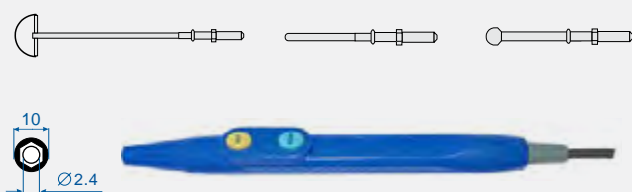

### Handles for monopolar electrode

Инструментальная часть  
Instrument side

Аппаратная часть  
Unit side

Длина кабеля  
Cable length

Артикул  
REF

Держатель монополярных электродов с кнопками управления (РЕЗАНИЕ, КОАГУЛЯЦИЯ)

Monopolar electrode handles with pushbuttons (CUTTING, COAGULATION)

Подключение к электродам со штекером 4 мм  
Connection to electrodes with 4 mm shaft

трехполюсная вилка  
4 мм  
3-pin 4 mm plug

3 m

5 m

EH346

EH346-1

Подключение к электродам со штекером 2.4 мм  
Connection to electrodes with 2.4 mm shaft

трехполюсная вилка  
4 мм  
3-pin 4 mm plug

3 m

EH346-2,4

Ручка-держатель в комплекте с электродом-ножом (одноразовая)  
Handle with knife electrode in the set (disposable)