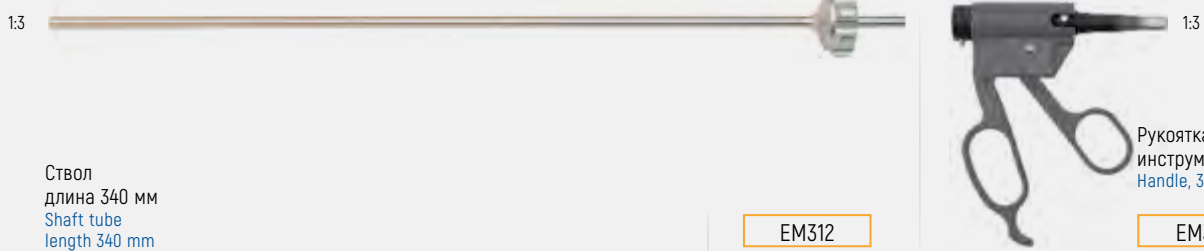

EM307

Рабочая часть - пинцет, ширина площадок 3 мм
длина 340 мм
Jaw insert: forceps, tips width 3 mm
length 340 mm

EM308

Биполярные лапароскопические инструменты

Bipolar laparoscopic instruments

Биполярный лапароскопический, манипуляционный инструмент в сборе
Ротация 360°
Bipolar laparoscopic manipulation instrument assembled
360° rotation