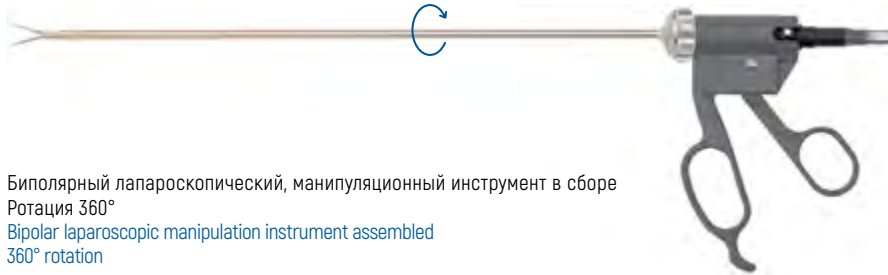

EM307

Рабочая часть - пинцет, ширина площадок 3 мм
длина 340 мм
Jaw insert: forceps, tips width 3 mm
length 340 mm

EM308

Биполярные лапароскопические инструменты

Bipolar laparoscopic instruments

Биполярный лапароскопический, манипуляционный инструмент в сборе
Ротация 360°
Bipolar laparoscopic manipulation instrument assembled
360° rotation