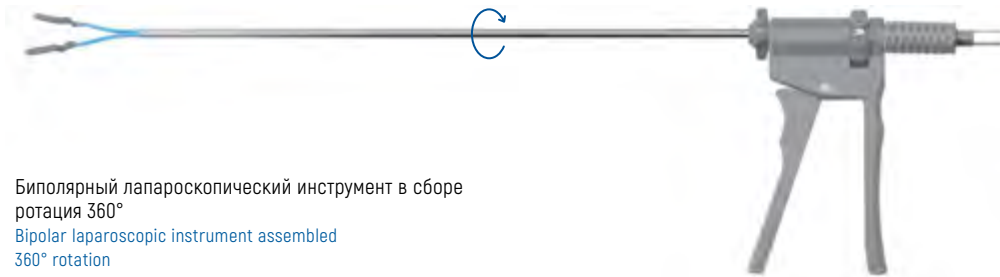

Биполярные лапароскопические инструменты

Bipolar laparoscopic instruments

1:2